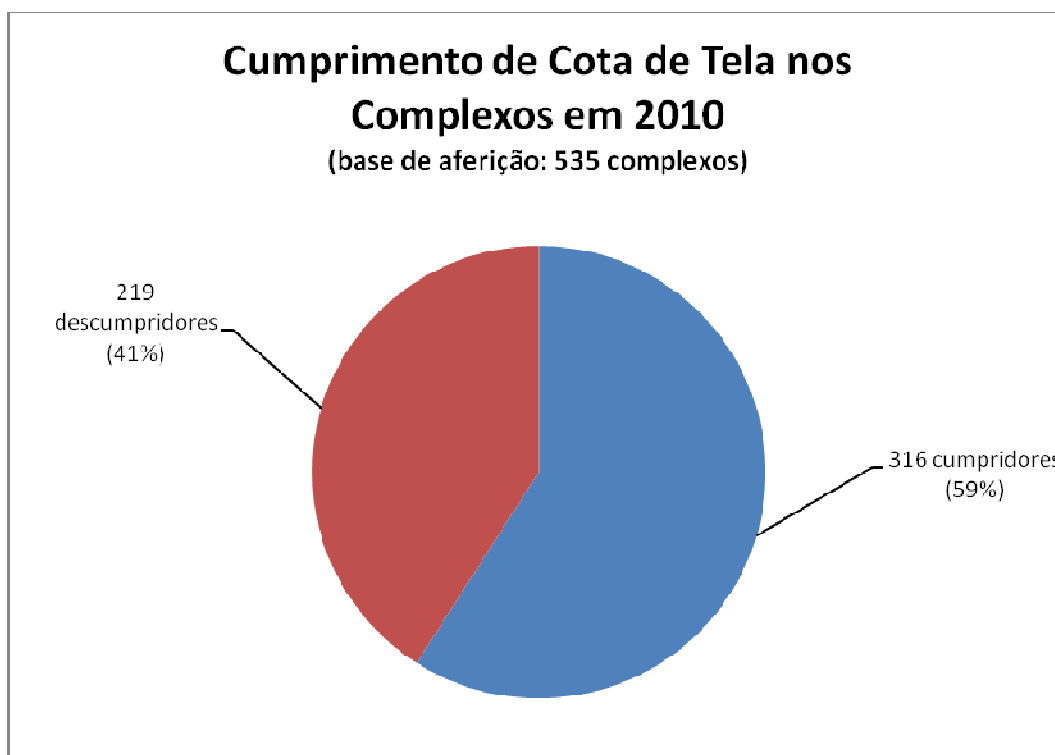

Cota de Tela 2010

Relatório preliminar sobre o desempenho do cumprimento da Cota de Tela no ano-base de 2010

1. Total de cumpridores e de descumpridores:

Em 28 de junho de 2011, encerrou-se a análise preliminar do cumprimento da cota de tela no ano-base de 2010. Do total de 535 complexos de exibição aferidos, apurou-se que 316 complexos (59%) cumpriram a obrigação do número mínimo de dias de exibição de filmes brasileiros, estipulado no Decreto nº 7.061, de 30 de dezembro de 2009, ao passo que 219 (41%) não atingiram a cota estabelecida.

2. Total de cumpridores e de descumpridores por Estado:

UF	Total de Complexos Aferidos na UF	Cumpridores	% Cumpridores	Descumpridores	% Descumpridores
AC	1	0	0%	1	100%
AL	3	3	100%	0	0%
AM	7	3	43%	4	57%
BA	22	14	64%	8	36%
CE	12	7	58%	5	42%
DF	14	12	86%	2	14%
ES	13	9	69%	4	31%
GO	20	10	50%	10	50%
MA	2	2	100%	0	0%
MG	56	27	48%	29	52%
MS	5	4	80%	1	20%
MT	5	2	40%	3	60%
PA	5	4	80%	1	20%
PB	3	3	100%	0	0%
PE	11	5	45%	6	55%
PI	2	0	0%	2	100%
PR	31	17	55%	14	45%
RJ	76	39	51%	37	49%
RN	2	2	100%	0	0%
RO	6	1	17%	5	83%
RR	1	0	0%	1	100%
RS	32	20	63%	12	38%
SC	21	14	67%	7	33%
SE	2	2	100%	0	0%
SP	180	116	64%	64	36%
TO	3	0	0%	3	100%

O estado de São Paulo teve o maior número de complexos de exibição aferidos, totalizando 180 complexos, seguido do Rio de Janeiro, com 76 complexos e Minas Gerais, com 56 complexos.

Na região Sudeste, onde se concentra o maior número de complexos exibidores do país, o maior percentual de descumprimento da cota de tela foi verificado no estado de Minas Gerais (52%). Por sua vez, o estado de São Paulo apresentou o menor percentual de descumprimento (36%).

O Amapá foi único estado onde não foram localizados complexos de exibição comercial durante a aferição.

Em números agregados, a região Norte tem o maior descumprimento médio (65%), seguida do Sudeste (41%), do Sul (39%), Centro-Oeste e Nordeste (ambos com 36%), onde ocorreu o menor índice de descumprimento.