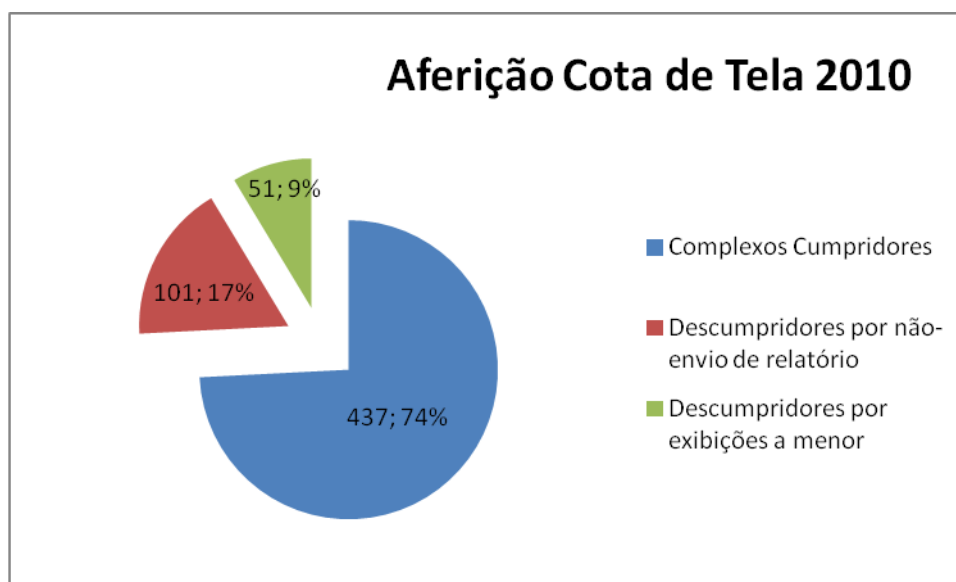

Cota de Tela 2010

Relatório final sobre o desempenho no cumprimento da Cota de Tela no ano-base de 2010

1. Total de cumpridores e de descumpridores:

No segundo semestre de 2011 foram iniciadas as ações de fiscalização de Cota de Tela no âmbito da Superintendência de Fiscalização da ANCINE a partir do Relatório Preliminar publicado em 28 de junho de 2011. Tais ações compreenderam a abertura de processos de averiguação, que ensejaram nas notificações às empresas apontadas como descumpridoras.

Como balanço final de tais ações, informamos que foram aferidos um total de 589 complexos, tendo-se apontado que 437 complexos foram considerados cumpridores da obrigação de Cota de Tela no ano-base de 2010. Os demais 152 complexos continuam como descumpridores, sendo que 101 deles são assim considerados por não terem enviado dados de suas exibições nacionais ao Sistema de Cota de Tela, ferramenta primária de fiscalização. Já 51 complexos, mesmo após o envio dos dados de exibição, foram identificados como sendo descumpridores por terem exibidos filmes em quantidade de dias inferior à obrigatoriedade estabelecida.

Em comparação com o estágio final do ano-base de 2009, houve melhora no índice de cumprimento, tendo-se verificado que 74% da base aferida é cumpridora da Cota de Tela em 2010, contra 68% de cumpridores no ano anterior.