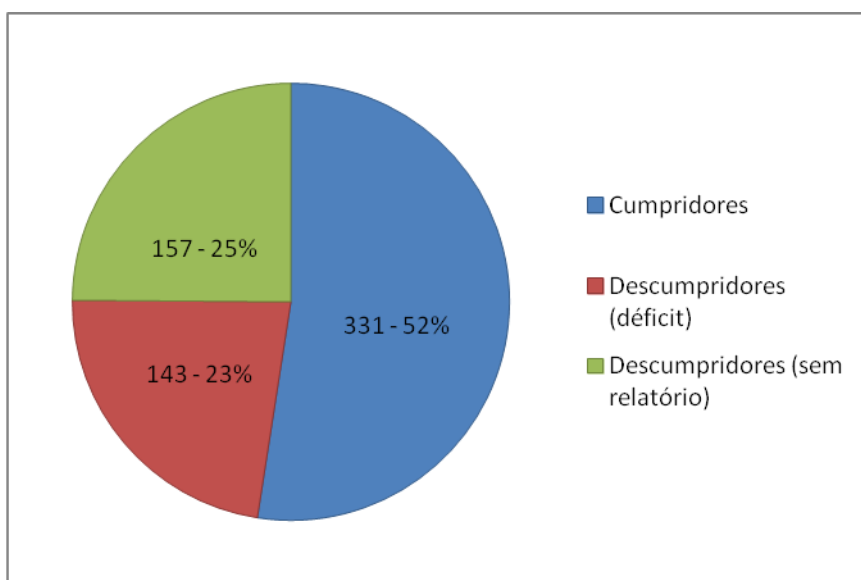

Cota de Tela 2011

Relatório preliminar sobre o desempenho no cumprimento da Cota de Tela no ano-base de 2011

1. Total de cumpridores e de descumpridores:

Dos 631 complexos cinematográficos aferidos com base no registro de empresa da ANCINE e do Sistema de Cota de Tela, 331 (52%) apresentaram cumprimento da Cota de Tela, enquanto os demais 300 (48%) apresentaram descumprimento da obrigação.

Até o momento, entre os descumpridores, foi verificado que 157 complexos não enviaram o relatório de Cota de Tela, enquanto 143 enviaram e foram preliminarmente identificados como descumpridores da obrigação, tendo exibidos menos dias de filmes nacionais que o exigido.

2. Total de cumpridores e de descumpridores por UF/Região:

UF/Região	Complexos aferidos	Cumpridores		Descumpridores	
		Total	(%)	Total	(%)
AC	2	0	0,0%	2	100,0%
AM	9	2	22,2%	6	77,8%
PA	5	4	80,0%	1	20,0%
RO	10	9	90,0%	1	10,0%
RR	1	0	0,0%	1	100,0%
TO	4	1	25,0%	3	75,0%
Norte	31	16	51,6%	14	48,4%
AL	4	2	50,0%	2	50,0%
BA	25	18	72,0%	7	28,0%
CE	13	9	69,2%	4	30,8%
MA	3	2	66,7%	1	33,3%
PB	4	2	50,0%	2	50,0%
PE	12	8	66,7%	4	33,3%
PI	2	0	0,0%	2	100,0%
RN	3	2	66,7%	1	33,3%
SE	2	0	0,0%	2	100,0%
Nordeste	68	43	63,2%	25	36,8%
DF	18	7	38,9%	11	61,1%
GO	20	13	65,0%	7	35,0%
MS	6	2	33,3%	4	66,7%
MT	8	4	50,0%	4	50,0%
Centro-Oeste	52	26	50,0%	26	50,0%
ES	14	8	57,1%	6	42,9%
MG	66	34	51,5%	32	48,5%
RJ	87	55	63,2%	32	36,8%
SP	197	97	49,2%	100	50,8%
Sudeste	364	194	53,3%	170	46,7%
PR	40	17	42,5%	23	57,5%
RS	48	25	52,1%	23	47,9%
SC	28	10	35,7%	18	64,3%
Sul	116	52	44,8%	64	55,2%