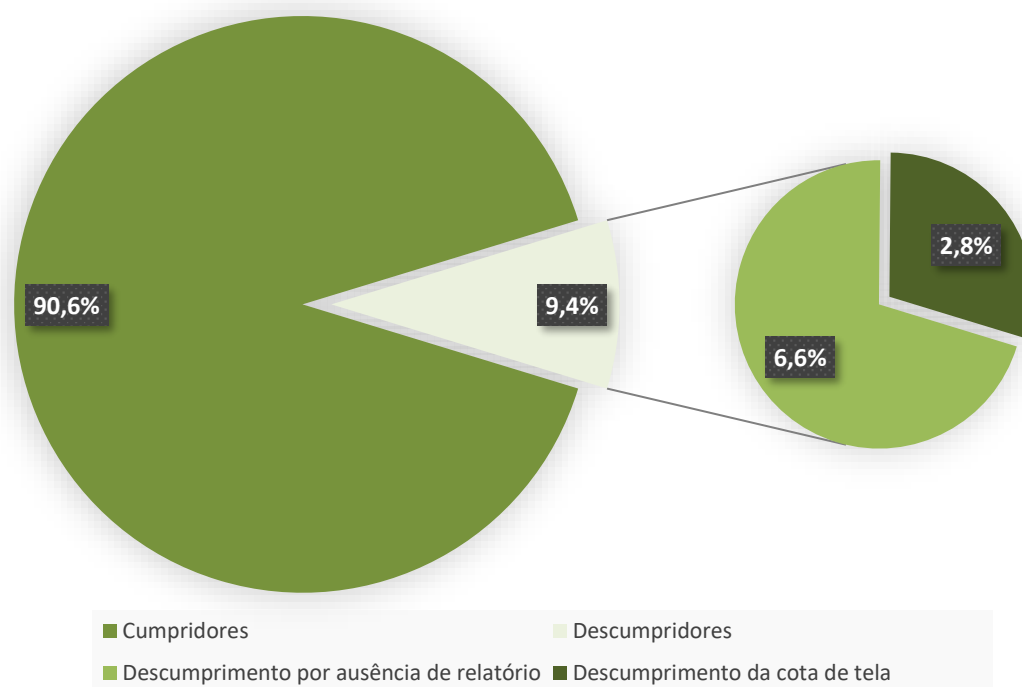

Cumprimento da cota de tela no ano-base 2015

Dos 753 complexos acompanhados, 703 (93,4%) enviaram relatório de cota de tela. Ao todo, 50 complexos (6,6%) foram preliminarmente considerados descumpridores da obrigação de cota de tela, pois não fizeram o envio do relatório no ano-base. Dos 703 complexos que fizeram envio regular de todo o período, 682 complexos (97,0%) cumpriram o mínimo de diversidade de títulos e de dias de exibições de obras cinematográficas brasileiras dispostos no Decreto nº 8.386/2014. Os 682 complexos cumpridores da cota de tela, em relação as obrigações de envio e aferição, representam 90,6% do total de complexos que fizeram envio regular de relatórios.

Gráfico 2 – Cumprimento da Cota de tela entre os Complexos que Enviaram Relatório

Gráfico 3 – Cumprimento da Cota de tela – Relação Geral

Tabela 2 – Resumo de Aferição

Resumo de Aferição			
Complexos cumpridores preliminarmente		682	90,6 %
Complexos descumpridores	Descumprimento da obrigação de envio	50	6,6 %
	Descumprimento da cota de tela	21	2,8 %
Total		753	100,0%

Cumprimento da cota de tela por tamanho do complexo

Observa-se que os complexos de 1 e 2 salas são os maiores descumpridores da obrigação de envio do relatório de cota de tela. Porém quando os relatórios são enviados percebe-se que o cumprimento do número de dias supera cerca de 42% a obrigatoriedade por sala nesse grupo específico. A dualidade desse comportamento é influenciada por dois motivos principais: Muitos têm o acesso bloqueado ao SAD por falta de revalidação de seu registro junto à Agência, que confronta-se com a necessidade de estar regularmente registrado para participar do Prêmio Adicional de Renda – PAR. O PAR premia anualmente os complexos de 1 e 2 salas baseando-se em seu desempenho na exibição comercial de longas-metragens brasileiros, atuando como grande estímulo ao cumprimento da cota de tela nesse segmento.