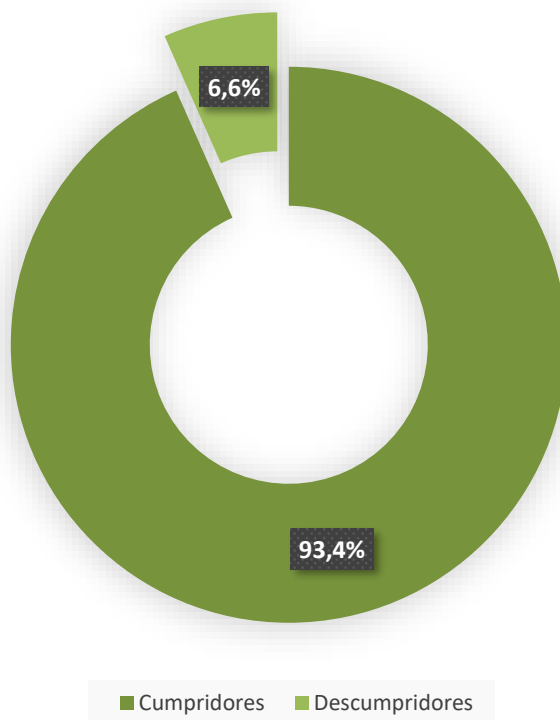

Obrigaçãõ de envio do relatório de cota de tela

Foram aferidos, no ano de 2015, 753 complexos comerciais até a data de 03 de julho de 2017. A aferição se baseou em informações contidas no Sistema ANCINE Digital - SAD e naquelas informadas diretamente pelos regulados à Superintendência de Análise de Mercado – SAM.

Dos 753 complexos aferidos, 703 complexos (93,4%) fizeram envio de todo período – 01/01/2015 a 31/12/2015 – e, portanto, estão adimplentes quanto à obrigação de envio. Os 50 complexos (6,6%) restantes descumpriram a obrigatoriedade de envio do relatório de cota de tela, sendo, portanto, considerados descumpridores da cota para todos os efeitos. A aferição é preliminar até a data de corte do relatório: 03/07/2017.

Gráfico 1 – Cumprimento da Obrigação de Envio do Relatório Anual de Cota de Tela