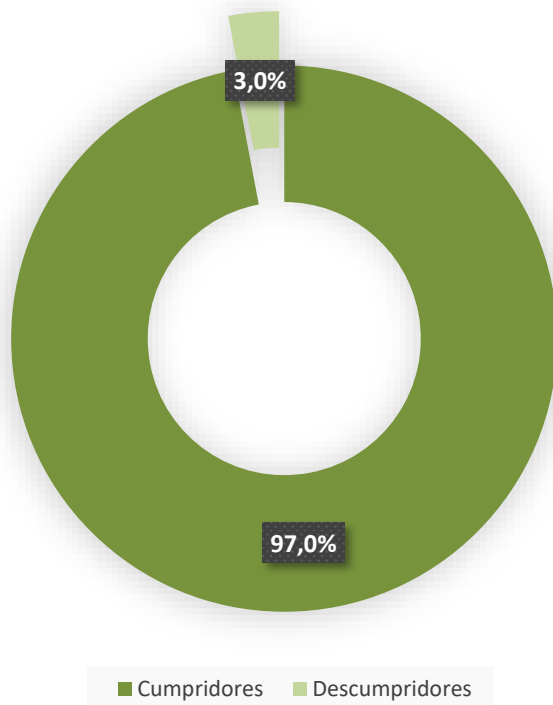

Gráfico 2 – Cumprimento da Cota de tela entre os Complexos que Enviaram Relatório

Gráfico 3 – Cumprimento da Cota de tela – Relação Geral

Tabela 2 – Resumo de Aferição

Resumo de Aferição			
Complexos cumpridores preliminarmente		682	90,6 %
Complexos descumpridores	Descumprimento da obrigação de envio	50	6,6 %
	Descumprimento da cota de tela	21	2,8 %
Total		753	100,0%

Cumprimento da cota de tela por tamanho do complexo

Observa-se que os complexos de 1 e 2 salas são os maiores descumpridores da obrigação de envio do relatório de cota de tela. Porém quando os relatórios são enviados percebe-se que o cumprimento do número de dias supera cerca de 42% a obrigatoriedade por sala nesse grupo específico. A dualidade desse comportamento é influenciada por dois motivos principais: Muitos têm o acesso bloqueado ao SAD por falta de revalidação de seu registro junto à Agência, que confronta-se com a necessidade de estar regularmente registrado para participar do Prêmio Adicional de Renda – PAR. O PAR premia anualmente os complexos de 1 e 2 salas baseando-se em seu desempenho na exibição comercial de longas-metragens brasileiros, atuando como grande estímulo ao cumprimento da cota de tela nesse segmento.